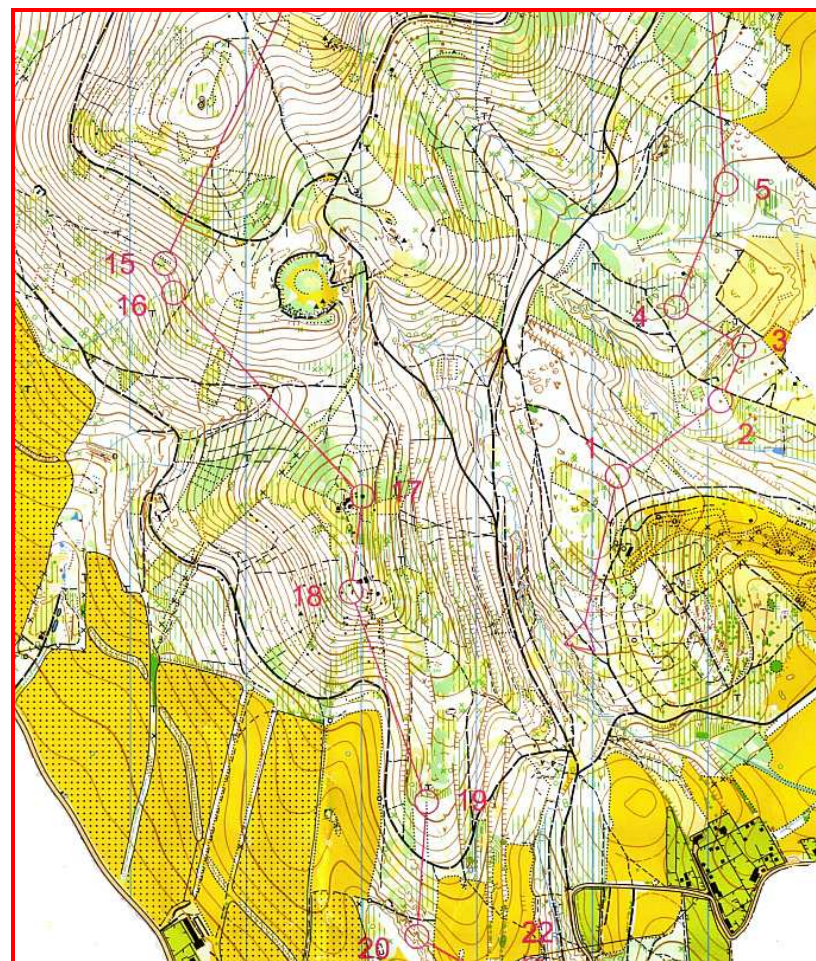

Mapa turistická (uváděná na Internetu)

Červeně orámovaná oblast označuje zobrazení v OB mapě.

Zelená barva – les, paseky.

Bílá barva – louky, pole.

Modrá barva – potůčky, rybníčky.

Černá barva – cesty, pěšiny.

Mapa pro orientační běh (ze závodů KSU)

Les – od bílé do zelené, paseky – světle žluté.

Louky, pole - žluté.

Modrá barva – potůčky, rybníčky (shoda).

Černá barva – cesty, pěšiny (shoda).