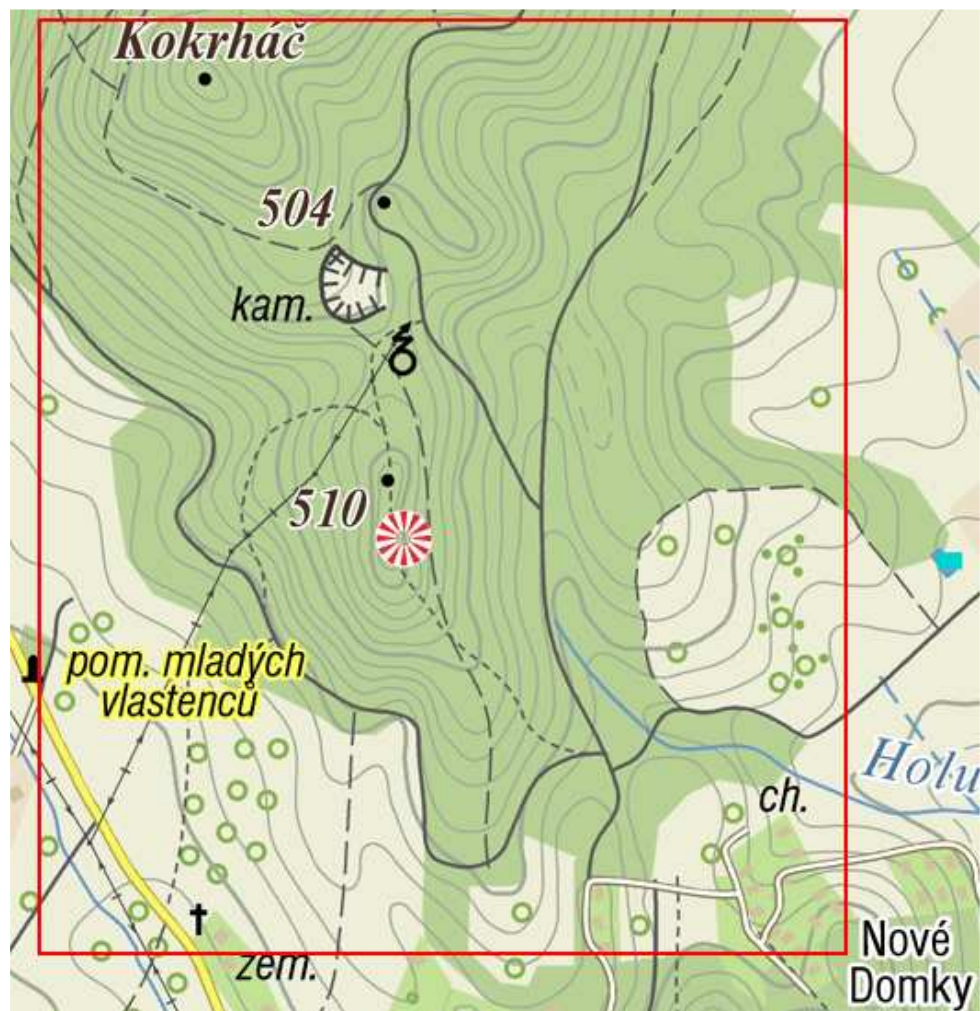

Mapa turistická (uváděná na Internetu)

Červeně orámovaná oblast označuje zobrazení v OB mapě.

Zelená barva – les, paseky.

Bílá barva – louky, pole.

Modrá barva – potůčky, rybníčky.

Černá barva – cesty, pěšiny.

Mapa pro orientační běh (ze závodů KSU)

Les – od bílé do zelené, paseky – světle žluté.

Louky, pole - žluté.

Modrá barva – potůčky, rybníčky (shoda).

Černá barva – cesty, pěšiny (shoda).